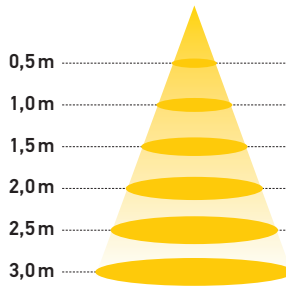

## Product card: S82 Fixed IP55

<b>800 lm</b> LIGHT OUTPUT	<b>11W</b> POWER CONSUMPTION	<b>82 mm</b> CUTOUT	<b>IP55</b> PROTECTION CLASS	<b>90</b> CRI
-------------------------------	---------------------------------	------------------------	---------------------------------	------------------

	Luminous Intensity Distance / Lux 3000 K		
	60°	40°	20°
0,5m	0,6m / 1739	0,3m / 4122	0,2m / 20999
1,0m	1,1m / 435	0,7m / 1031	0,4m / 5250
1,5m	1,7m / 193	1,0m / 458	0,6m / 2333
2,0m	2,3m / 109	1,4m / 258	0,8m / 1312
2,5m	2,8m / 70	1,7m / 154	1,0m / 720
3,0m	3,4m / 48	2,1m / 115	1,2m / 583