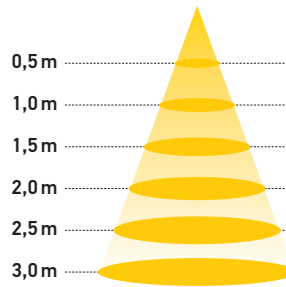

## Product card: 102i Recessed

<b>700 lm</b> LIGHT OUTPUT	<b>11W</b> POWER CONSUMPTION	<b>108mm</b> CUTOUT	<b>IP 23</b> PROTECTION CLASS	<b>90</b> CRI
-------------------------------	---------------------------------	------------------------	----------------------------------	------------------

	Luminous Intensity Distance /Lux 3000 K		
	60°	40°	15°
0,5m	0,6m / 2600	0,3m / 5200	
1,0m	1,1m / 650	0,7m / 1300	
1,5m	1,7m / 290	1,0m / 580	
2,0m	2,3m / 160	1,4m / 325	
2,5m	2,8m / 105	1,7m / 210	
3,0m	3,4m / 72	2,1m / 145	