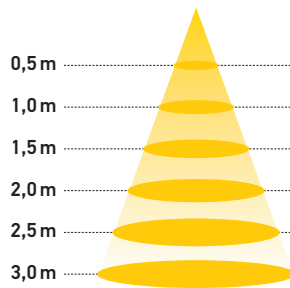

Product card: S102i Chrome

700 lm LIGHT OUTPUT	11W POWER CONSUMPTION	108mm CUTOUT	IP 23 PROTECTION CLASS	90 CRI
-------------------------------	---------------------------------	------------------------	----------------------------------	------------------

	Luminous Intensity Distance /Lux 3000 K		
	60°	40°	15°
0,5m	0,6m / 2600	0,3m / 5200	
1,0m	1,1m / 650	0,7m / 1300	
1,5m	1,7m / 290	1,0m / 580	
2,0m	2,3m / 160	1,4m / 325	
2,5m	2,8m / 105	1,7m / 210	
3,0m	3,4m / 72	2,1m / 145	