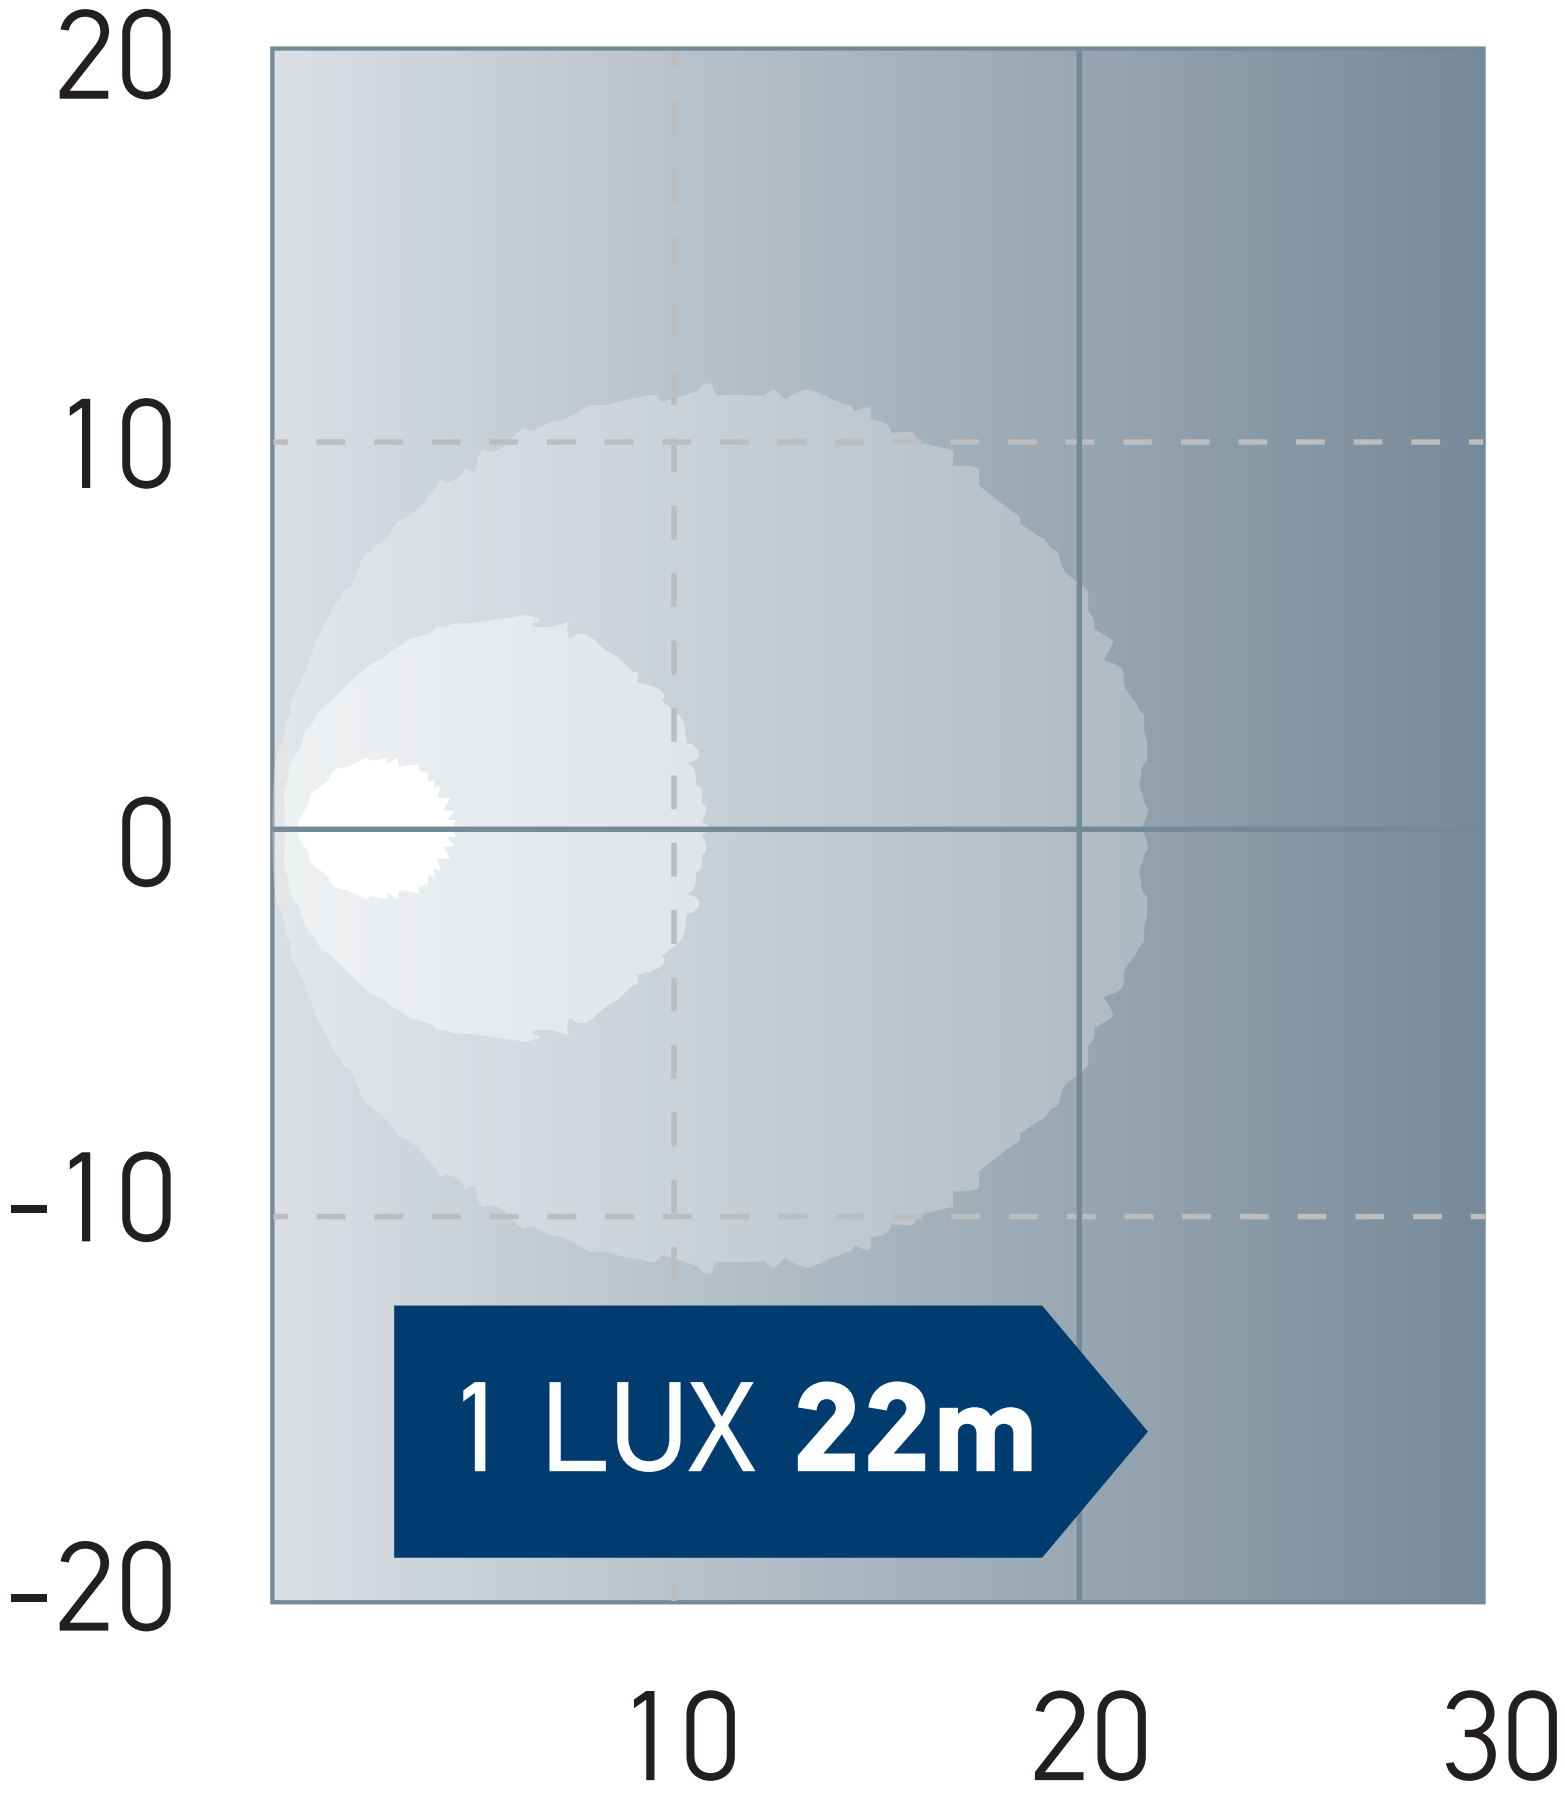

2.5m high

1 LUX 22m